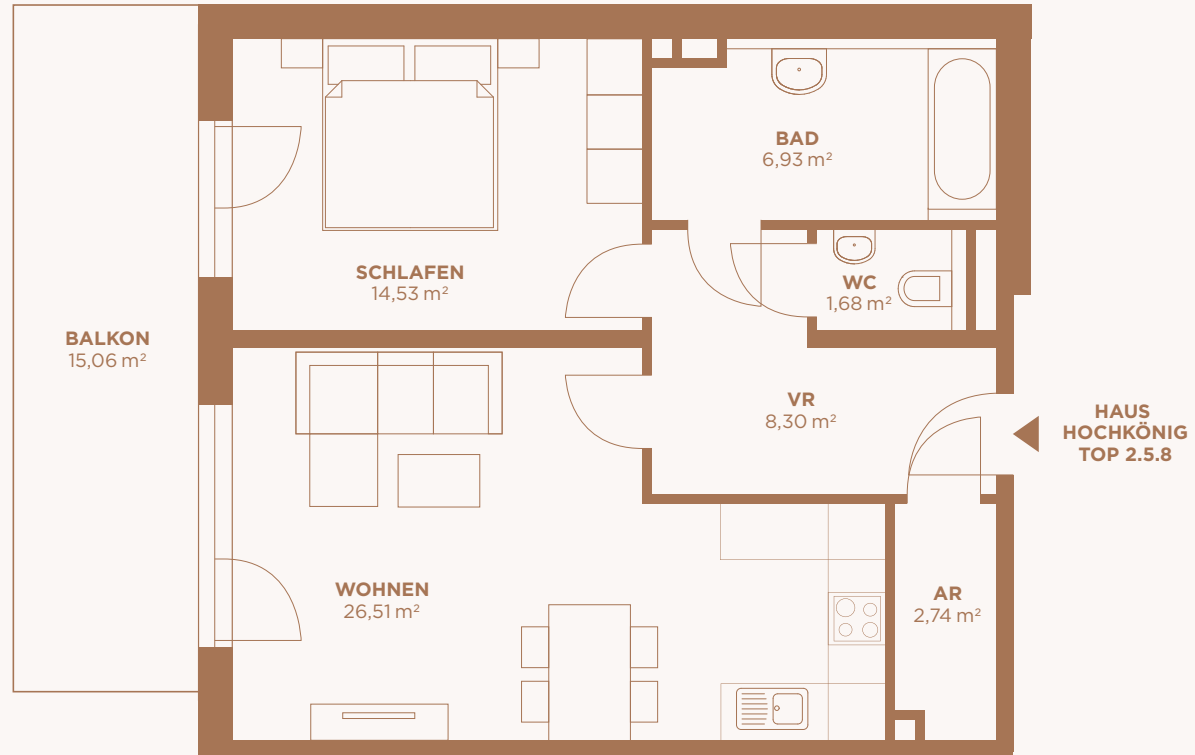

HAUS HOCHKÖNIG TOP 2.5.8

2-Zimmer-Wohnung
2. Obergeschoß, 60,69 m²

Ein Projekt von
Wagrain Bauträger

www.weitblick.immo

Änderungen vorbehalten - Naturmaße nehmen! Bemaßung: Rohbaumaße! Fenster und Fenstertüren: Stocklichtmaße! Geringfügige Flächenabweichungen aufgrund technischer oder behördlicher Erfordernisse können nicht ausgeschlossen werden, unverbindlicher Einrichtungsvorschlag - maßgebend ist der Text der Bau und Ausstattungsbeschreibung.