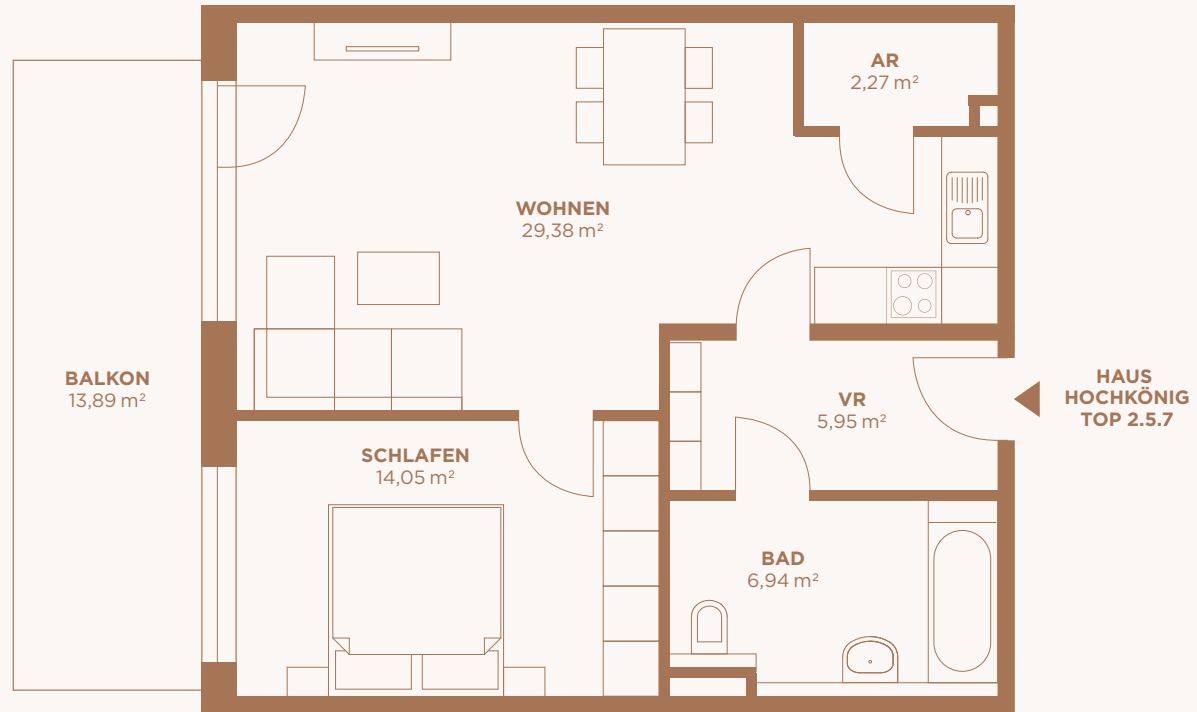

HAUS HOCHKÖNIG TOP 2.5.7

2-Zimmer-Wohnung
2. Obergeschoß, 58,59 m²

Ein Projekt von
Wagrain Bauträger

www.weitblick.immo

Änderungen vorbehalten - Naturmaße nehmen! Bemaßung: Rohbaumaße! Fenster und Fenstertüren: Stocklichtmaße! Geringfügige Flächenabweichungen aufgrund technischer oder behördlicher Erfordernisse können nicht ausgeschlossen werden, unverbindlicher Einrichtungsvorschlag - maßgebend ist der Text der Bau und Ausstattungsbeschreibung.