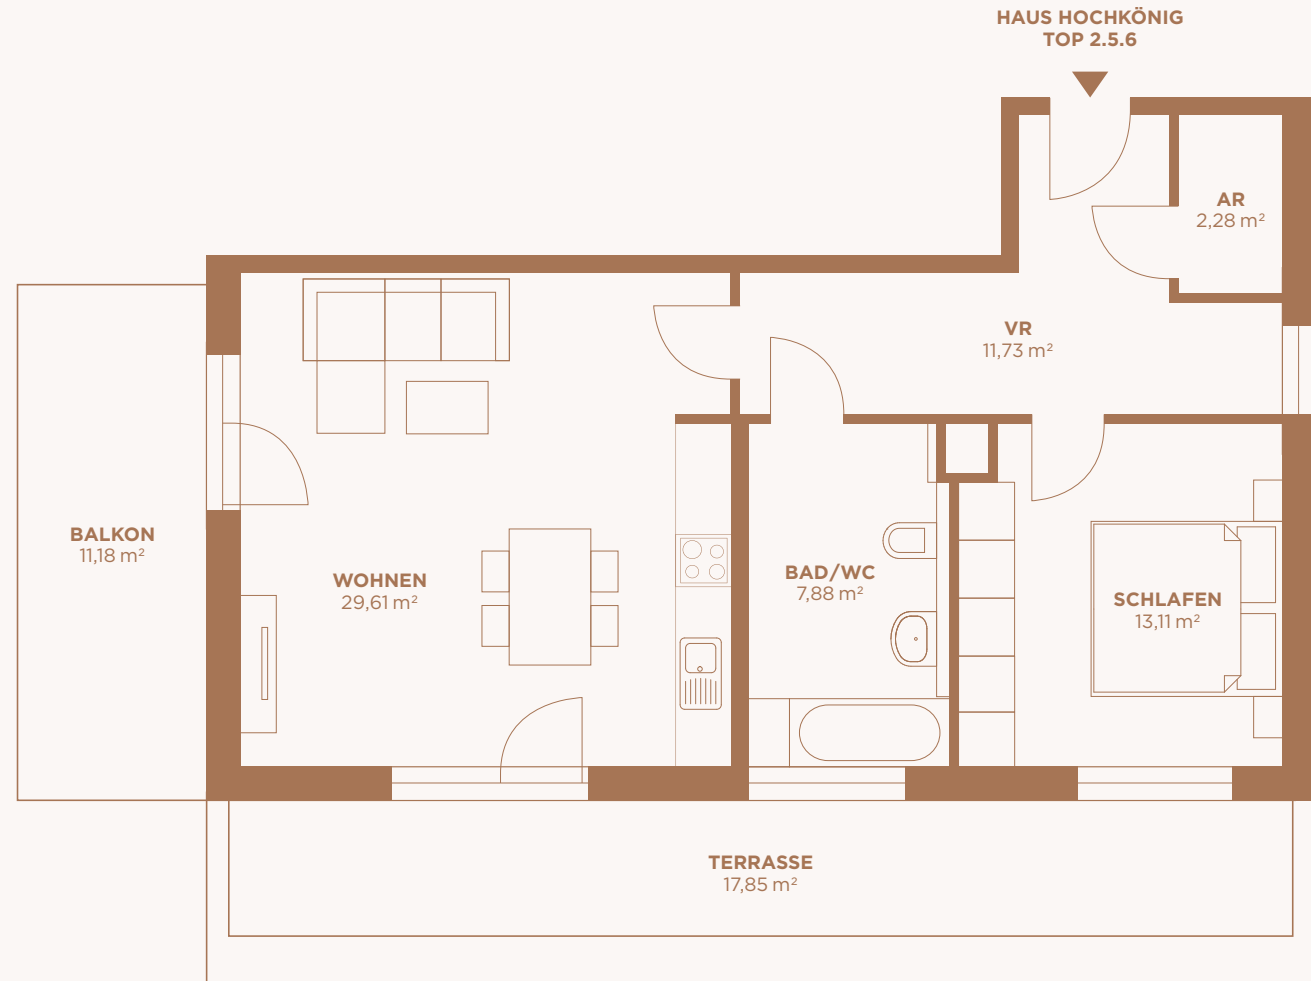

HAUS HOCHKÖNIG TOP 2.5.6

2-Zimmer-Wohnung
2. Obergeschoß, 64,61 m²

Ein Projekt von
Wagrain Bauträger

www.weitblick.immo

Änderungen vorbehalten - Naturmaße nehmen! Bemaßung: Rohbaumaße! Fenster und Fenstertüren: Stocklichtmaße! Geringfügige Flächenabweichungen aufgrund technischer oder behördlicher Erfordernisse können nicht ausgeschlossen werden, unverbindlicher Einrichtungsvorschlag - maßgebend ist der Text der Bau und Ausstattungsbeschreibung.