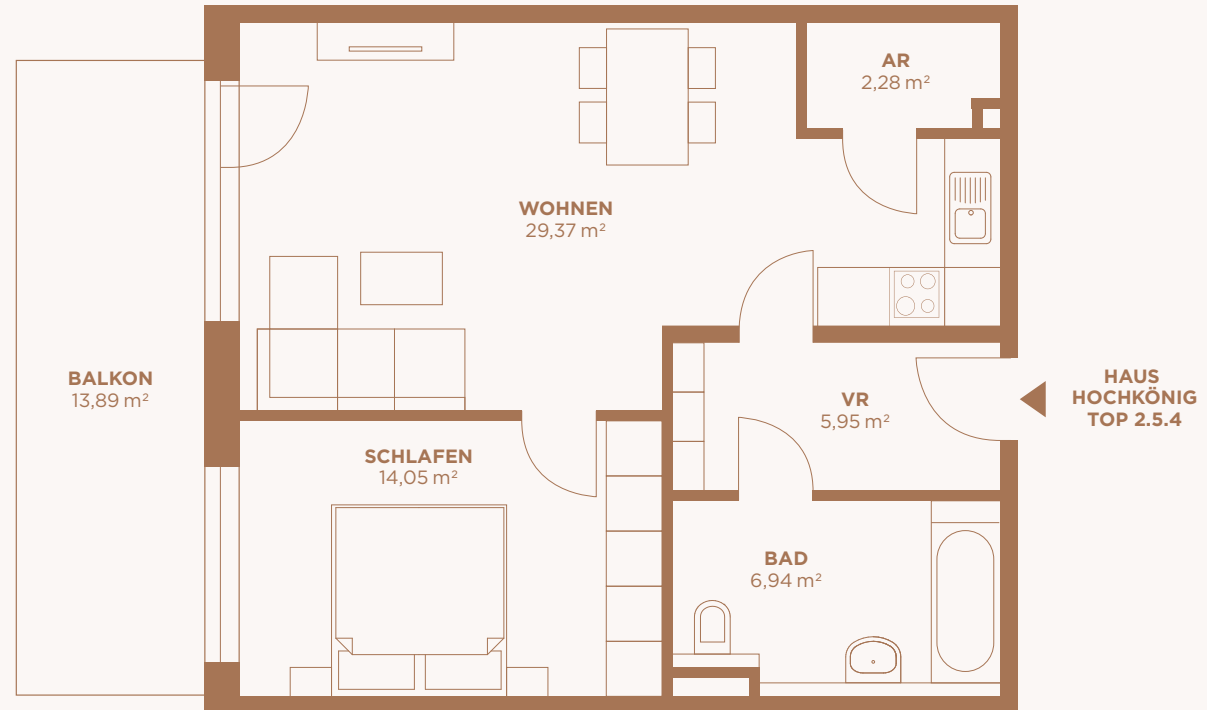

HAUS HOCHKÖNIG TOP 2.5.4

2-Zimmer-Wohnung
1. Obergeschoß, 58,59 m²

Ein Projekt von
Wagrain Bauträger

www.weitblick.immo

Änderungen vorbehalten - Naturmaße nehmen! Bemaßung: Rohbaumaße! Fenster und Fenstertüren: Stocklichtmaße! Geringfügige Flächenabweichungen aufgrund technischer oder behördlicher Erfordernisse können nicht ausgeschlossen werden, unverbindlicher Einrichtungsvorschlag - maßgebend ist der Text der Bau und Ausstattungsbeschreibung.