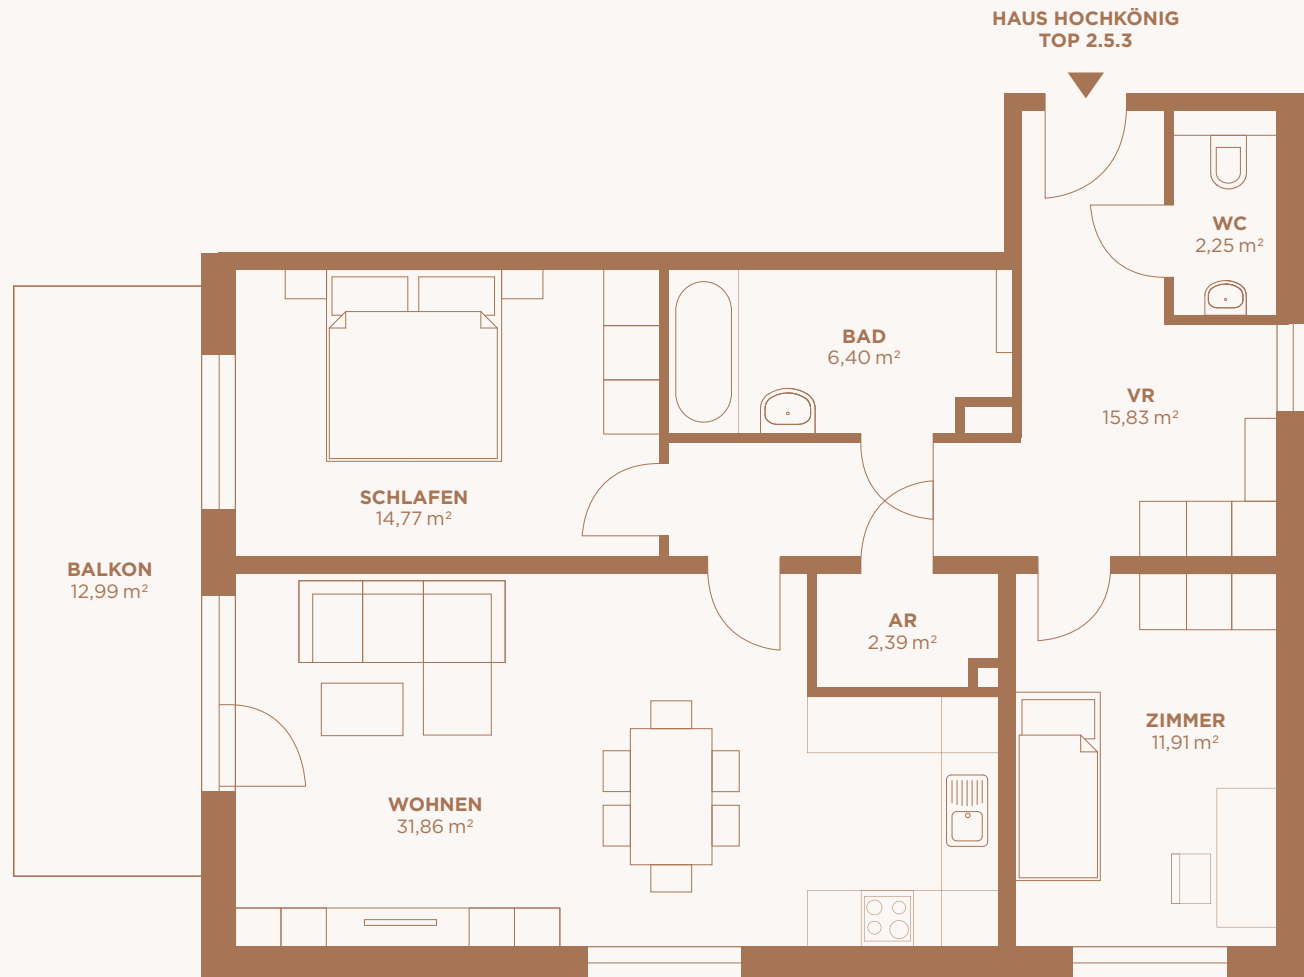

HAUS HOCHKÖNIG TOP 2.5.3

3-Zimmer-Wohnung
1. Obergeschoß, 85,42 m²

Ein Projekt von
Wagrain Bauträger

www.weitblick.immo

Änderungen vorbehalten - Naturmaße nehmen! Bemaßung: Rohbaumaße! Fenster und Fenstertüren: Stocklichtmaße! Geringfügige Flächenabweichungen aufgrund technischer oder behördlicher Erfordernisse können nicht ausgeschlossen werden, unverbindlicher Einrichtungsvorschlag - maßgebend ist der Text der Bau und Ausstattungsbeschreibung.