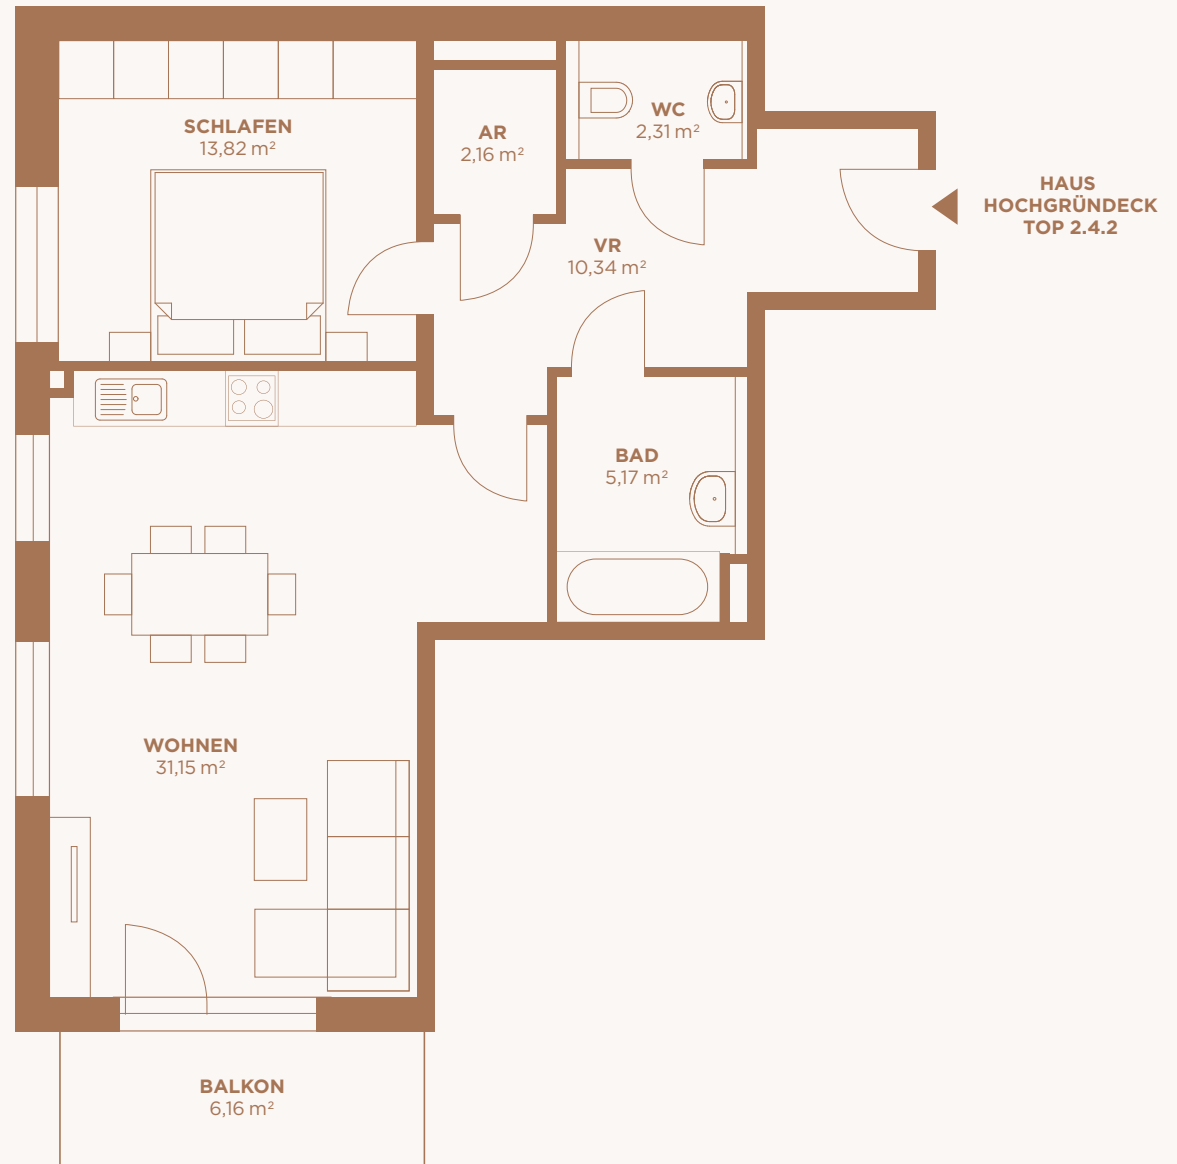

## HAUS HOCHGRÜNDECK TOP 2.4.2

3-Zimmer-Wohnung  
1. Obergeschoß, 78,67 m<sup>2</sup>

Ein Projekt von  
Wagrain Bauträger

[www.weitblick.immo](http://www.weitblick.immo)

**Änderungen vorbehalten - Naturmaße nehmen!** Bemaßung: Rohbaumaße! Fenster und Fenstertüren: Stocklichtmaße! Geringfügige Flächenabweichungen aufgrund technischer oder behördlicher Erfordernisse können nicht ausgeschlossen werden, unverbindlicher Einrichtungsvorschlag - maßgebend ist der Text der Bau und Ausstattungsbeschreibung.