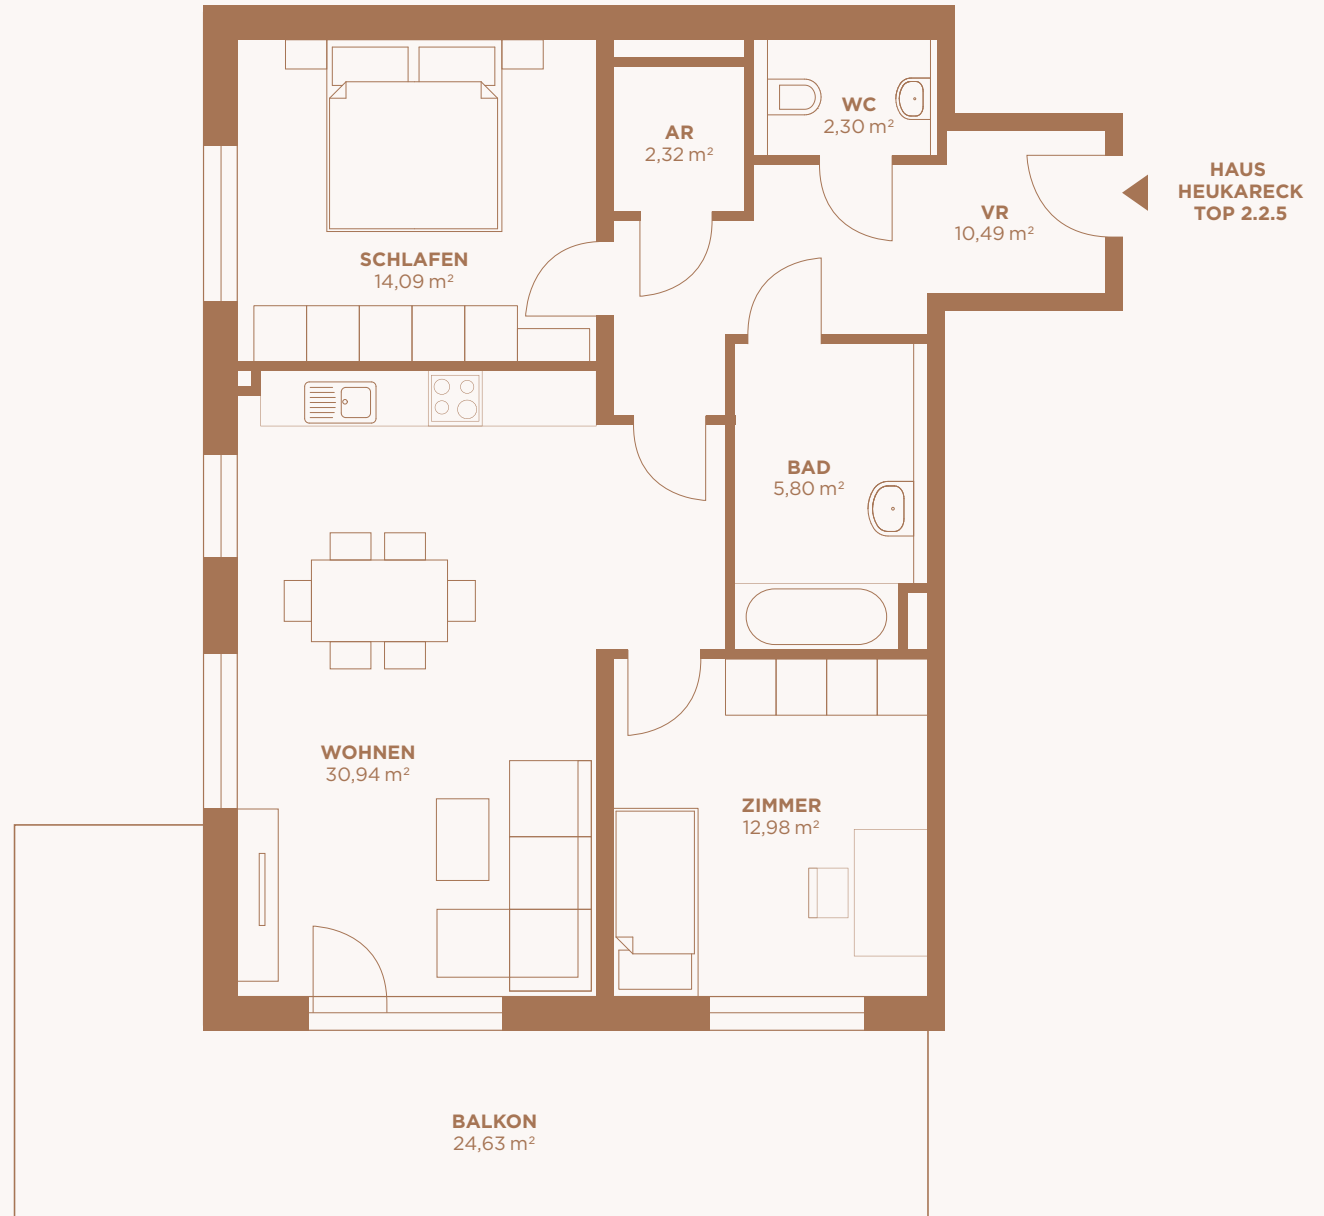

HAUS HEUKARECK TOP 2.2.5

3-Zimmer-Wohnung
2. Obergeschoß, 78,82 m²

Ein Projekt von
Wagrain Bauträger

www.weitblick.immo

Änderungen vorbehalten - Naturmaße nehmen! Bemaßung: Rohbaumaße! Fenster und Fenstertüren: Stocklichtmaße! Geringfügige Flächenabweichungen aufgrund technischer oder behördlicher Erfordernisse können nicht ausgeschlossen werden, unverbindlicher Einrichtungsvorschlag - maßgebend ist der Text der Bau und Ausstattungsbeschreibung.