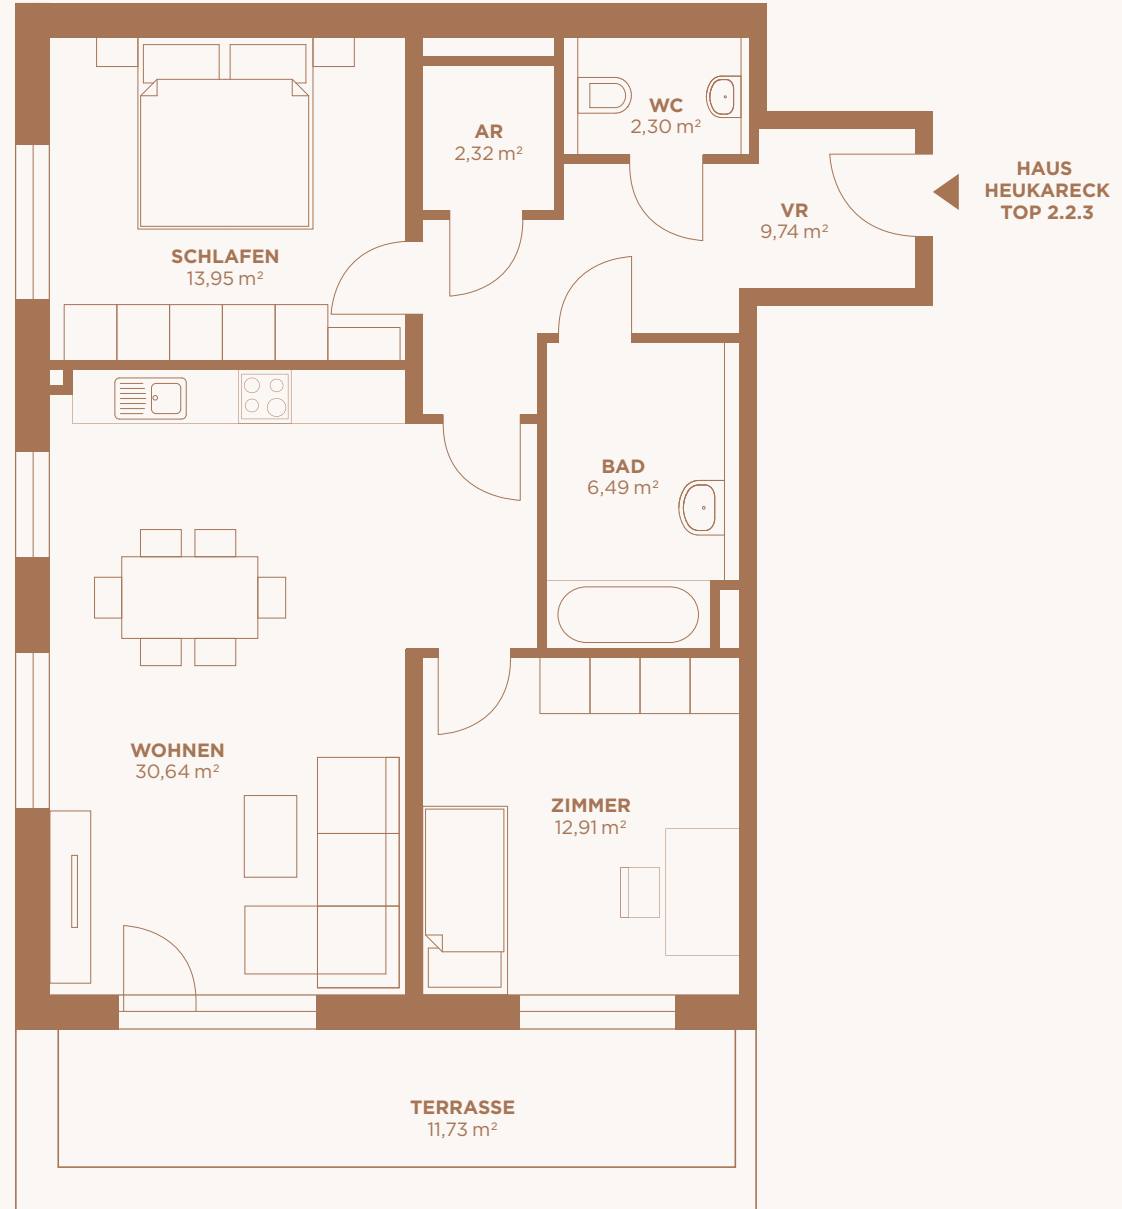

## HAUS HEUKARECK TOP 2.2.3

3-Zimmer-Wohnung  
1. Obergeschoß, 78,35 m<sup>2</sup>

Ein Projekt von  
Wagrain Bauträger

[www.weitblick.immo](http://www.weitblick.immo)

**Änderungen vorbehalten - Naturmaße nehmen!** Bemaßung: Rohbaumaße! Fenster und Fenstertüren: Stocklichtmaße! Geringfügige Flächenabweichungen aufgrund technischer oder behördlicher Erfordernisse können nicht ausgeschlossen werden, unverbindlicher Einrichtungsvorschlag - maßgebend ist der Text der Bau und Ausstattungsbeschreibung.