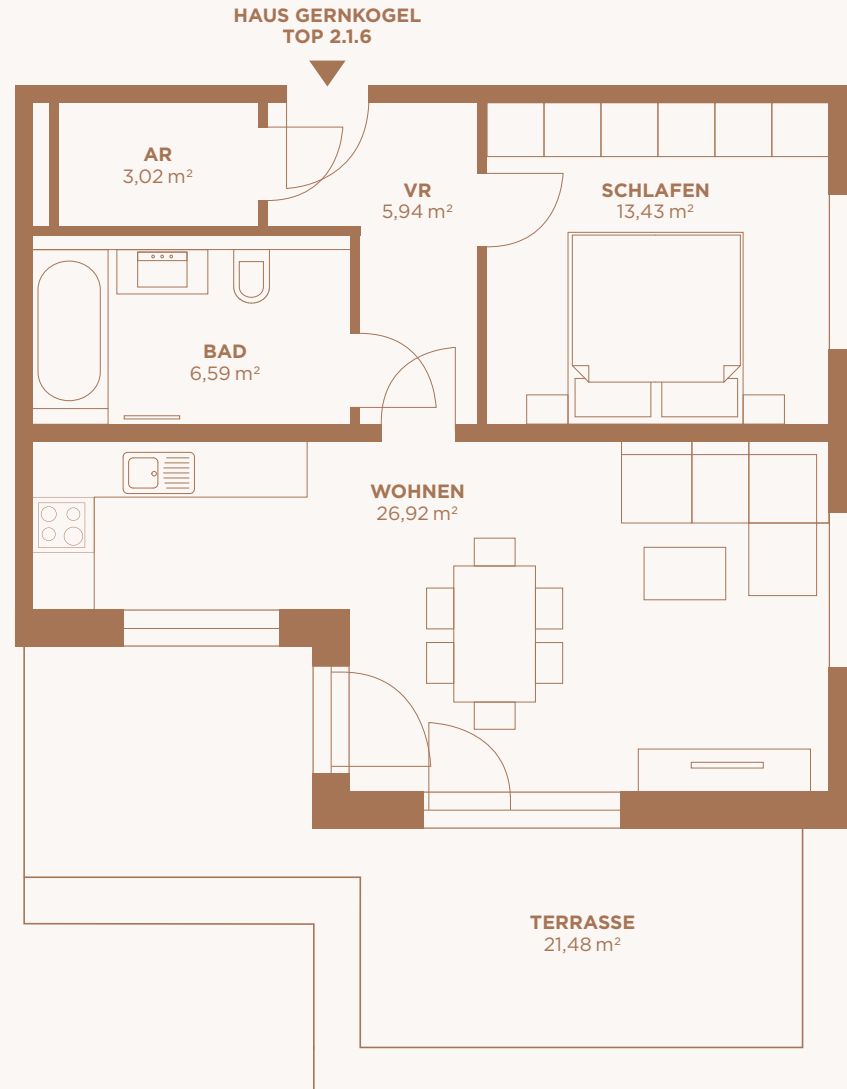

HAUS GERNKOGEL TOP 2.1.6

2-Zimmer-Wohnung
Dachgeschoß, 55,93 m²

Ein Projekt von
Wagrain Bauträger

www.weitblick.immo

Änderungen vorbehalten - Naturmaße nehmen! Bemaßung: Rohbaumaße! Fenster und Fenstertüren: Stocklichtmaße! Geringfügige Flächenabweichungen aufgrund technischer oder behördlicher Erfordernisse können nicht ausgeschlossen werden, unverbindlicher Einrichtungsvorschlag - maßgebend ist der Text der Bau und Ausstattungsbeschreibung.